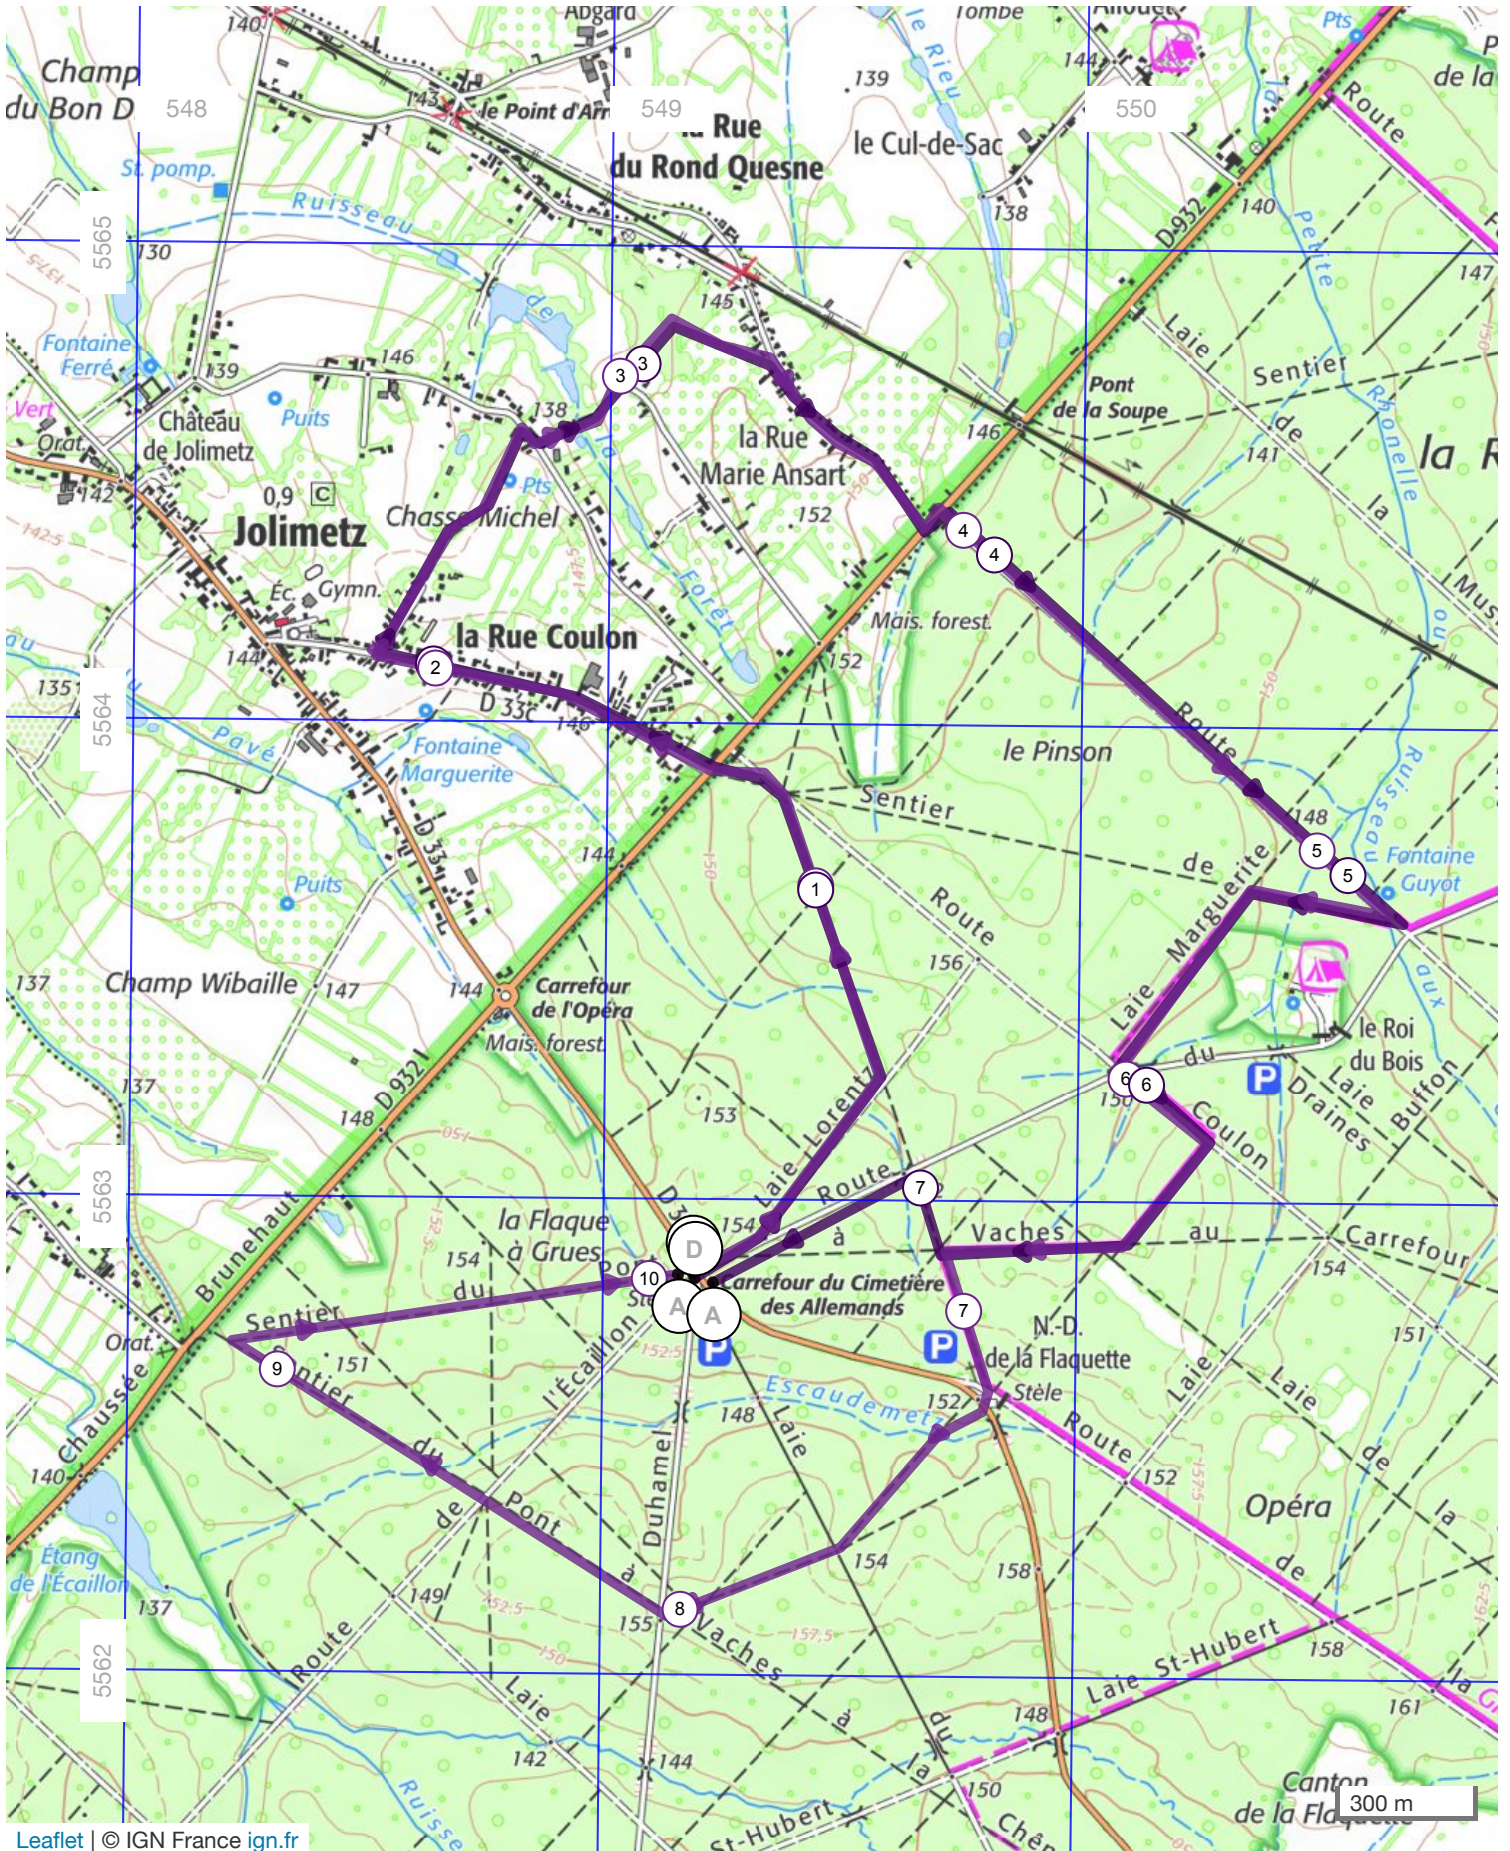

# 10988956 | Randonnée pédestre | cimallemandbjmjp

Jolimetz -> Jolimetz

10.061 km ↑ 60 m ↓ 60 m ▲ 142 m ▲ 169 m

Leaflet | © IGN France ign.fr

Le droit de reproduction est strictement réservé à un usage personnel et privé. Lors de la pratique de votre activité, veillez à respecter les propriétés et chemins privés et assurez-vous de la praticabilité du parcours.

© 2020 Openrunner